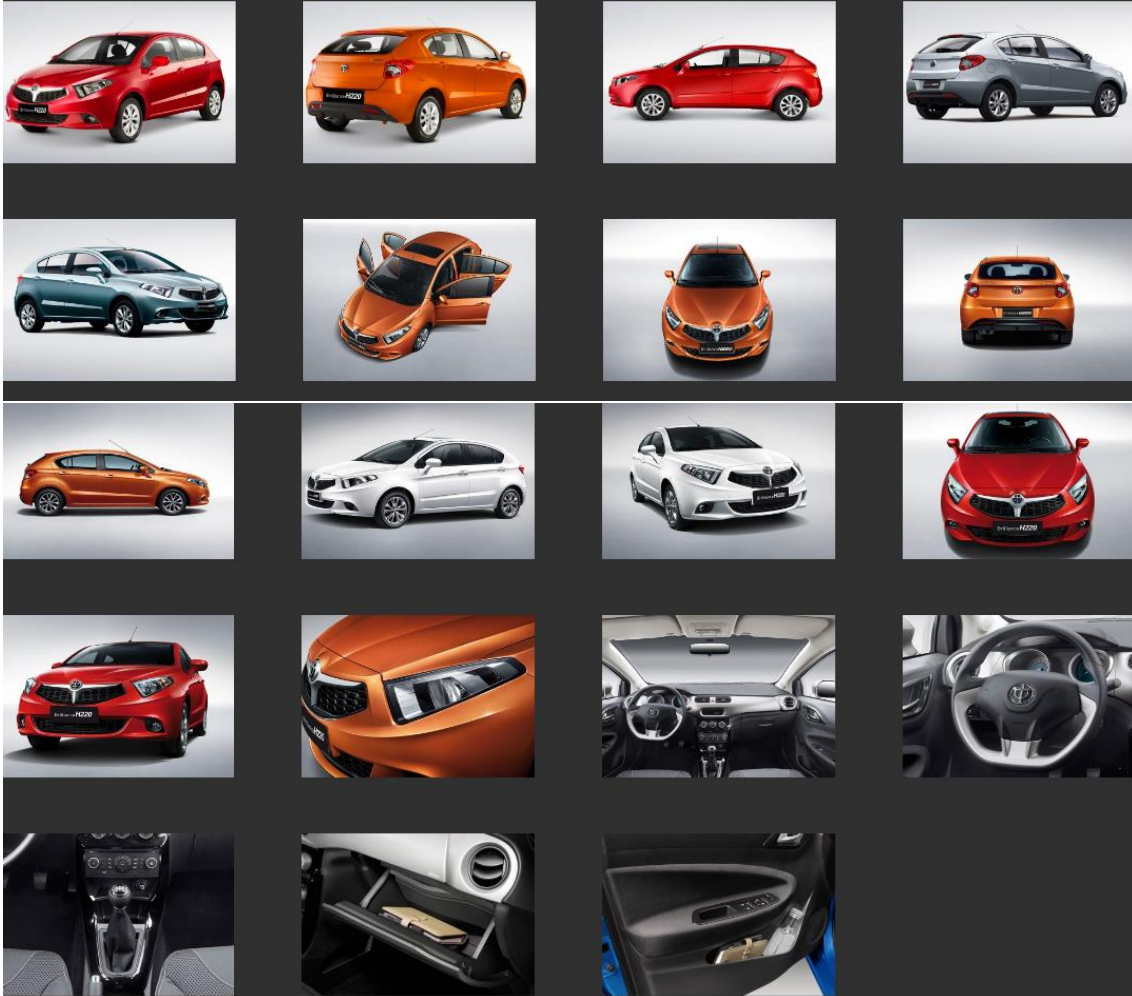

Galería

Ficha Técnica H220

Garantía
3 años
o
60.000 km

Marca	BRILLIANCE	BRILLIANCE
Modelo	H220	H220
Versión	1.5 MT Deluxe	1.5 AMT Deluxe
Motor		
Cilindrada (cc)	1498	
Combustible	Gasolina	
Traacción	Delantera	
Transmision	Mecánica 5 velocidades + retroceso	Automática Secuencial 5 velocidades + retroceso
Potencia Máxima (Hp/rpm)	104/5800	
Potencia Máxima (Kw/rpm)	77/5800	
Torque máximo (Kg-m/rpm)	14.6/ 3800-4200